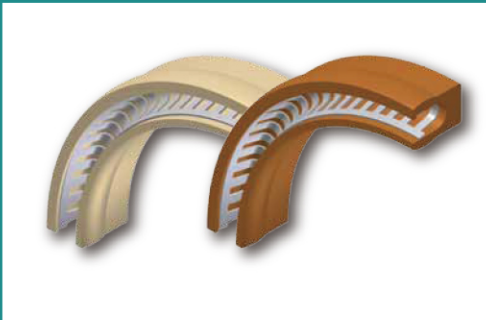

油气开采:耐低温唇形密封