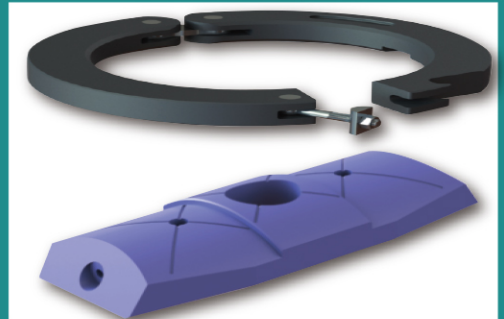

iGseal
意格封

上海威纳工程技术有限公司

定制件

可提供下列材料的定制件加工件

- 工程塑料
- 聚氨酯
- 金属件
- 模压橡胶件

应用案例

铁路轨道交通:卡钳

冶金设备:衬套、卡套