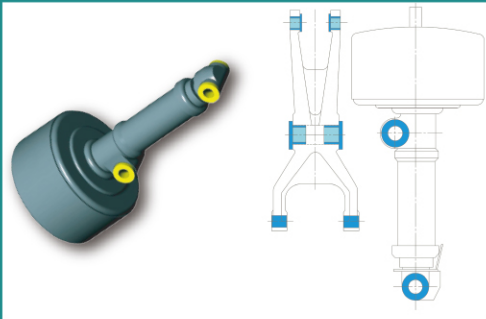

iGseal
意格封

上海威纳工程技术有限公司

定制件

可提供下列材料的定制件加工件

- 工程塑料
- 聚氨酯
- 金属件
- 模压橡胶件

应用案例

铁路轨道交通:卡钳

冶金设备:衬套、卡套